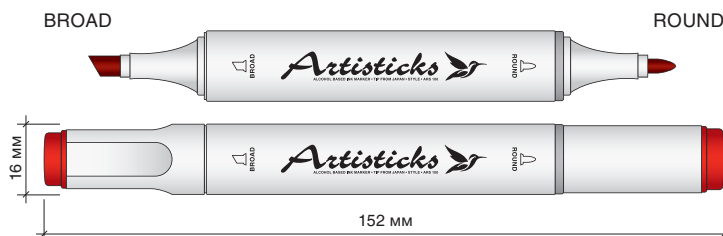

ВНЕШНИЙ ВИД МАРКЕРОВ